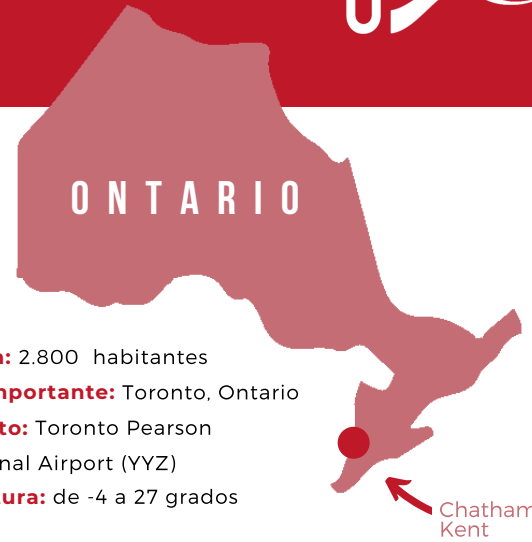

SOBRE EL DESTINO

Chatham-Kent celebra su cultura con galerías de arte, teatros y atracciones temáticas familiares situadas en muchas ciudades pintorescas, centros urbanos, rurales y comunidades costeras. El área proporciona programas culturales y recreativos excelentes, e instalaciones para que residentes disfruten todo el año. La región está formada por pequeñas ciudades cerca de playas vírgenes y áreas boscosas que ofrecen muchas actividades al aire libre. Este área ofrece fácil acceso a ciudades más grandes y atractivas como Toronto, Ottawa, Montreal y Cataratas del Niágara.

Población: 2.800 habitantes

Ciudad Importante: Toronto, Ontario

Aeropuerto: Toronto Pearson International Airport (YYZ)

Temperatura: de -4 a 27 grados

Chatham
Kent

INDIAN CREEK ROAD PUBLIC SCHOOL

 HASTA 13 -14 AÑOS